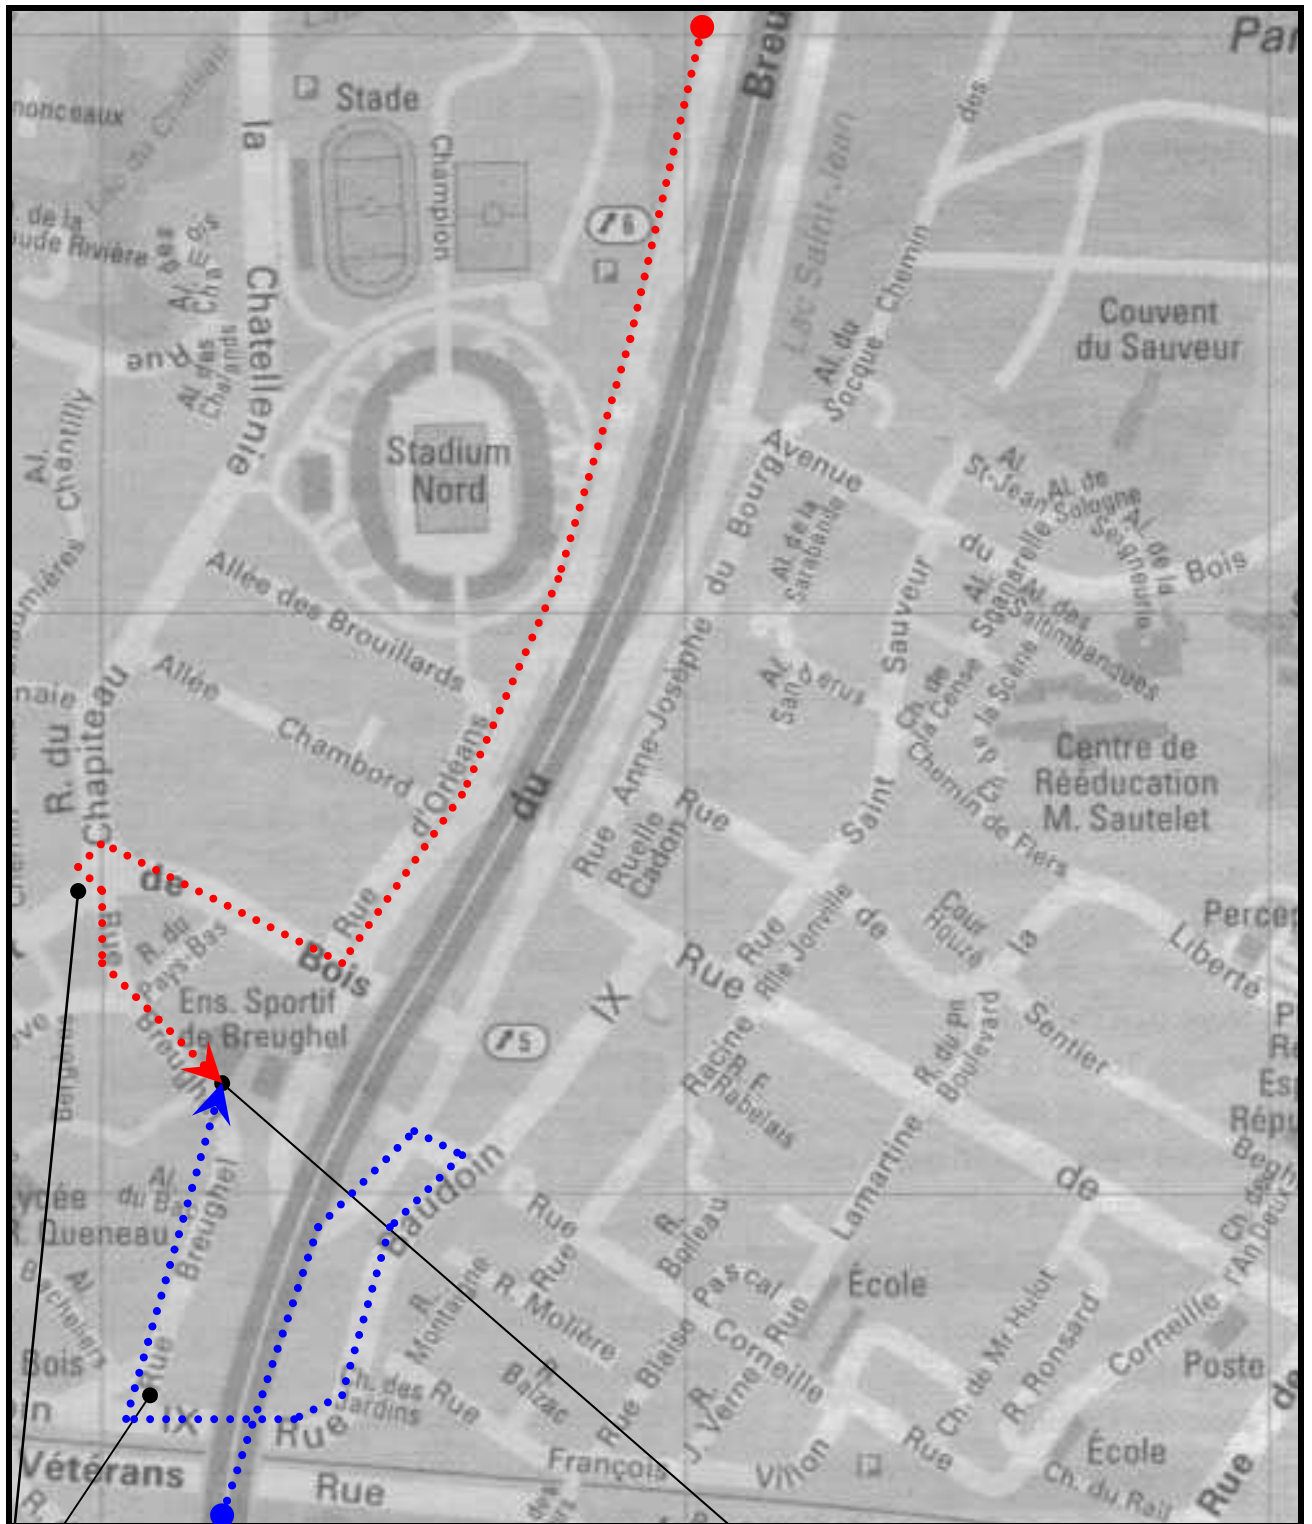

Comment accéder au lieu de rendez-vous des Doggies

1) Utiliser ici le laissez-passer qui vous sera demandé au rond-point pour vous engager dans la rue Breughel selon votre itinéraire (bleu en venant de Lille ou rouge en venant de Tourcoing)

2) RDV sur le parking arrière de la salle de sports du Palacium, rue Breughel (à 10 mn à pieds du stade)